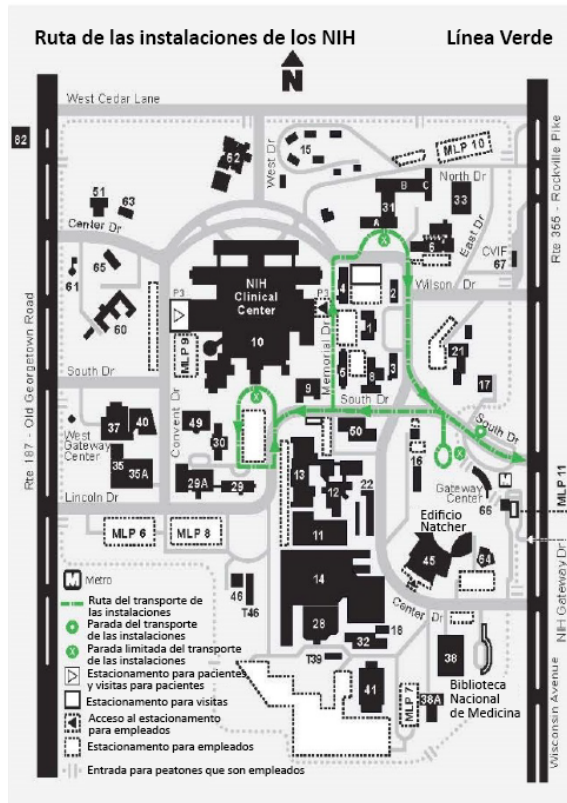

Transporte Rockledge

Los servicios de transporte disponibles son de lunes a viernes de 6 a. m. a 7 p. m., a excepción de días feriados federales no laborales

El transporte para en el siguiente orden:

- Rockledge 2 Stop: 6701 Rockledge Drive
- Fernwood Stop: 7100 Rockledge Drive
- 6710 Stop: 6710 Rockledge Drive
- Democracy 2 Stop: 6707 Democracy Boulevard