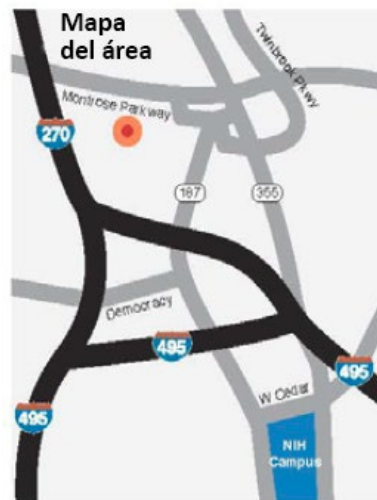

Rutas fuera de las instalaciones:

Lote de estacionamiento en Montrose

6001 Executive Blvd
6011 Executive Blvd

6006 Executive Blvd., ubicada en la parada Ride-On, PARADA BANDERA

6100 Executive Blvd.
2115 E. Jefferson Street

PARADAS CON BANDERA en el edificio de los NIH (ubicadas en las paradas cubiertas de autobuses de enlace de Ride-On Extra)

En dirección norte - 11401 Rockville Pike

En dirección sur - 11398 Rockville Pike

Transporte de Executive

Los servicios de transporte están disponibles de lunes a viernes, de 6 a. m. a 6:30 p. m., excepto los feriados federales.

El transporte para en el siguiente orden:

- Lote de estacionamiento de Montrose (de 10 a. m. a 4 p. m.)
- 6001 Executive Blvd
- 6011 Executive Blvd
- 2115 E. Jefferson Street
- 6100 Executive Blvd
- Metro
- Edificio 10 sur
- Edificio 31
- Metro

La siguiente es una parada a pedido del pasajero en una parada de Ride-On:

- 6006 Executive Blvd

Preguntas o inquietudes:
Institutos Nacionales de Salud

DATS Office 301-402-8981